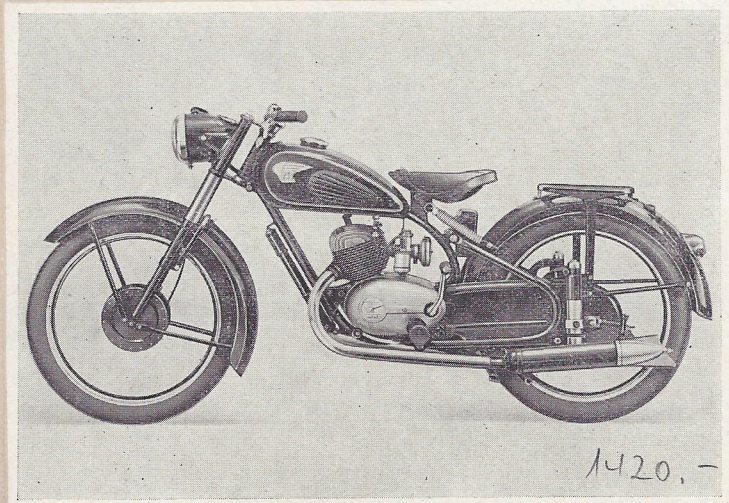

ARDIE BD 175

**Zweitaktmotor
175 ccm mit modernstem Spülsystem**

Leistung 8,6 PS

Hydraulisch gedämpfte Teleskopfederung
vorn und hinten

Trommelnaben mit sehr großen Bremsen

Steckachse im Hinterrad

Leerlaufeinschaltung aus allen Gängen durch
einfaches Betätigen des Kickstarters

Geschlossener Kettenkasten, Unterteil leicht
abklappbar

Geschwindigkeit ca. 95 km

Verbrauch ca. 2,5 Liter

BD 175

*Die neue, überlegene
Hochleistungsmaschine
mit allem Fahrkomfort!*

A R D I E - W E R K A G . N Ü R N B E R G